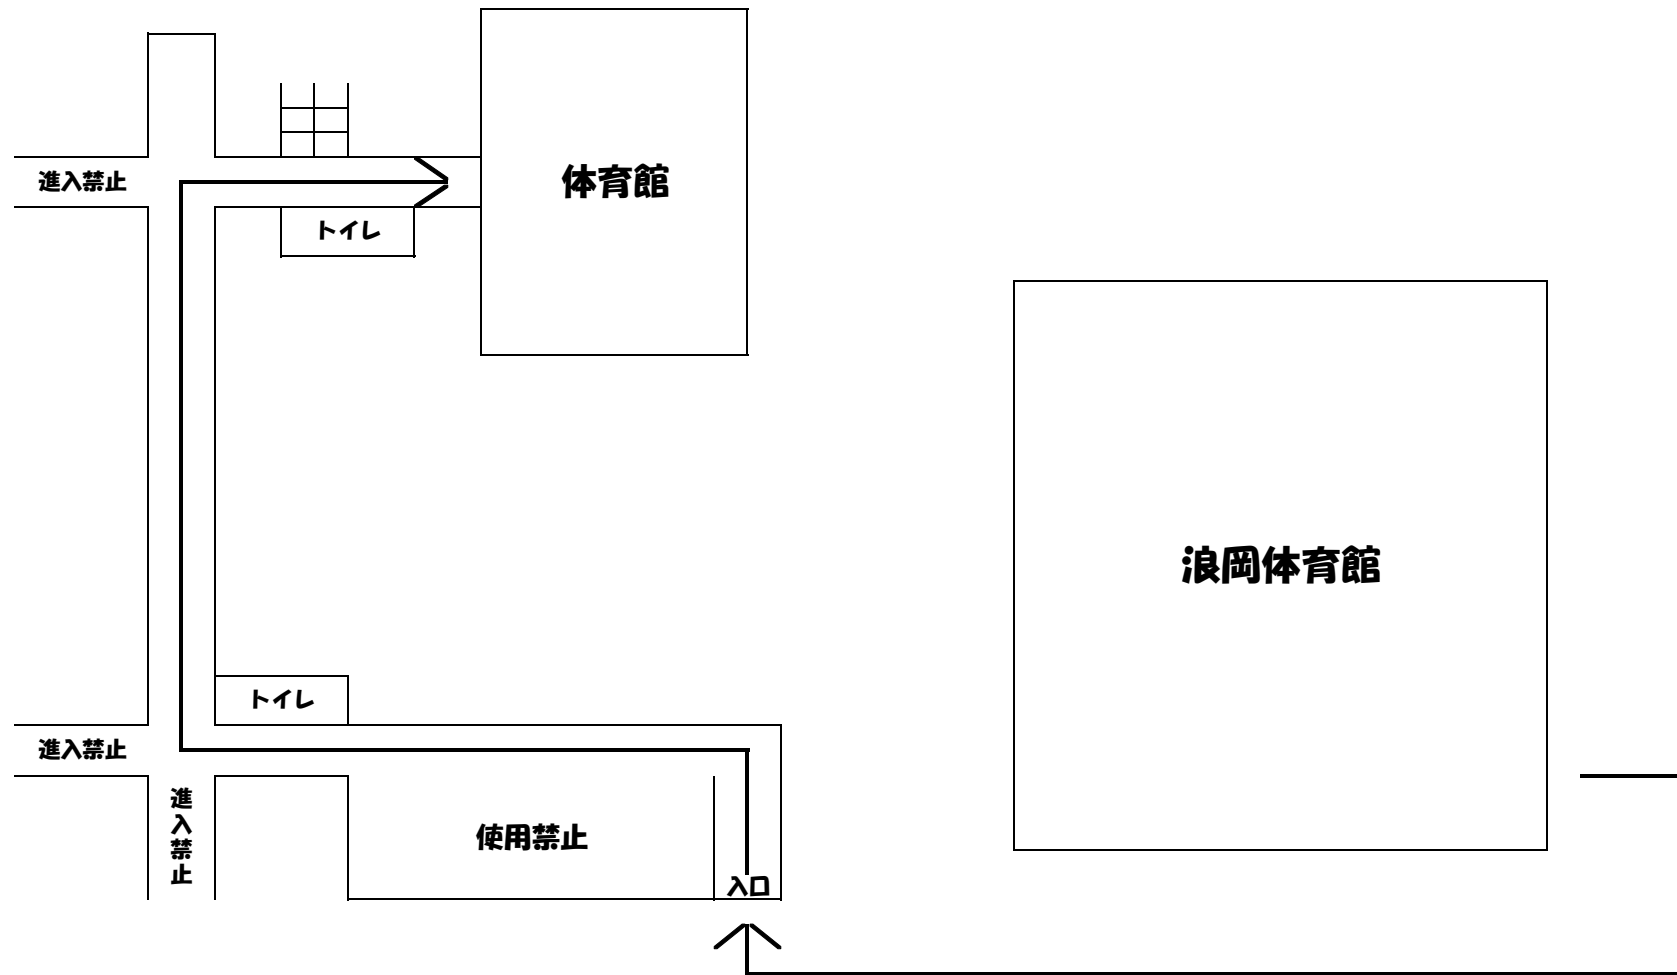

●浪岡中学校体育館への行き方

●浪岡中学校体育館使用の際の注意事項

1. 玄関入口は右から2番目の通路を使用してください。他からの出入りはご遠慮ください。
2. 下足は袋に入れて持ち歩いてください。玄関に置いた場合の紛失等の責任は負いません。
3. 学校内は体育館までの通路とトイレのみの使用となりますのでその他の施設には出入りしないでください。
4. 学校内のゴミ箱は使用しないでください。ゴミは必ず持ち帰ってください。
5. 貴重品の管理は十分をお願いします。
6. トイレが詰まりやすいのでコマ目に水を流してください。詰まった時は速やかに本部に知らせてください。