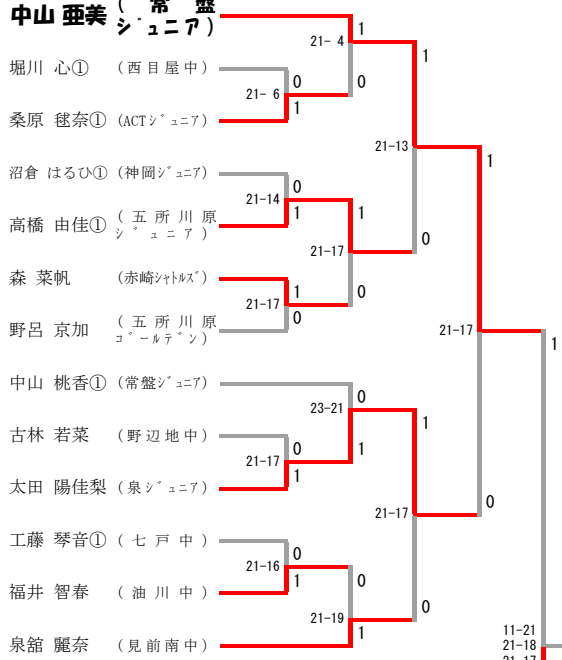

中学2年生以下女子シングルス

③ 中山 亜美 (常盤ジュニア)

② 加賀谷里紗① (泉ジュニア)