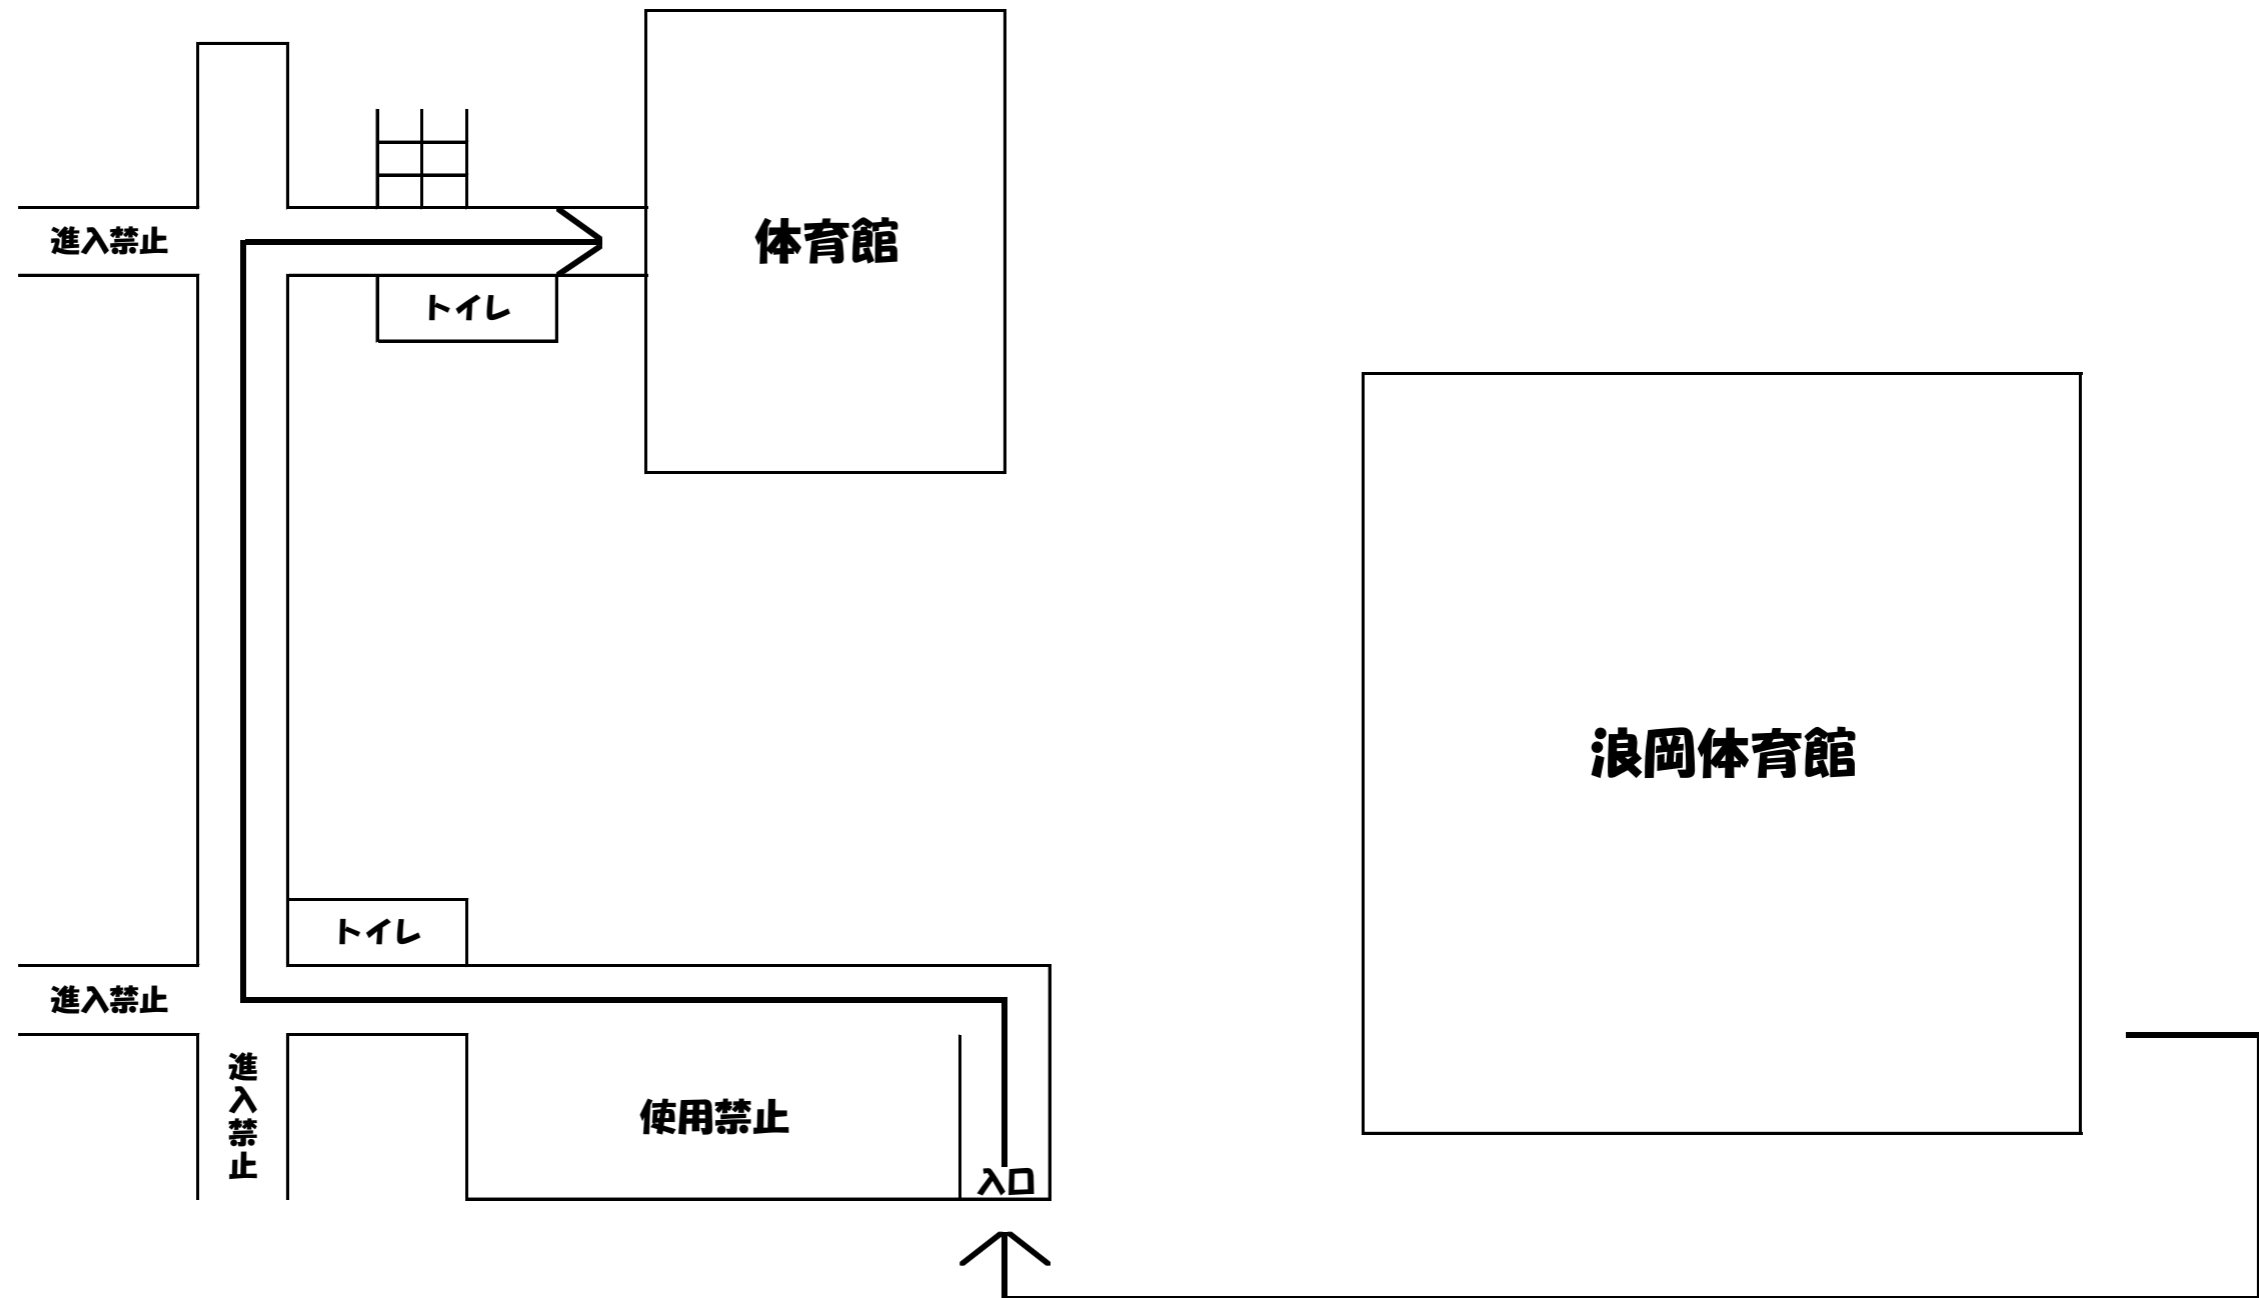

●浪岡中学校体育館への行き方

●浪岡中学校体育館使用の際の注意事項

1. 玄関入口は一番右を使用してください。他からの出入りをご遠慮ください。
2. 下足は袋に入れて持ち歩いてください。玄関に置いた場合の紛失等の責任は負いません。
3. 学校内は体育館までの通路とトイレのみの使用となりますのでその他の施設には出入りしないでください。
4. 学校内のゴミ箱は使用しないでください。ゴミは必ず持ち帰ってください。
5. 貴重品の管理は十分をお願いします。
6. トイレが詰まりやすいのでコマ目に水を流してください。詰まった時は速やかに本部に知らせてください。